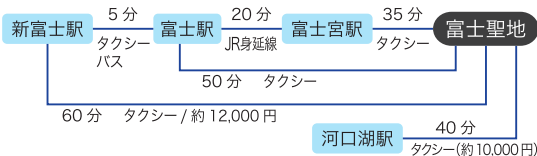

🚗 お車で越しの方

- 新東名高速「新富士IC」から約50分 ルート：西富士道路～国道139号線～（上井出IC）～県道71号線
- 中央自動車道・富士吉田線「河口湖IC」から約40分 ルート：国道139号線～県道71号線

※白光真宏会ホームページ/アクセスから写真付きの詳細地図をご覧ください。

🚆 新幹線、電車、高速バスで越しの方

- 東海道新幹線「新富士駅」（こだま号のみ停車）下車、タクシーで約60分
 - JR東海道線「富士駅」からタクシーで約50分
 - JR身延線「富士宮駅」からタクシーで約35分
 - 富士急行線「河口湖駅」（JR中央線「大月駅」で乗換）からタクシーで約40分
 - 中央高速バス（要予約）「新宿高速バスターミナル（バスタ新宿）」から富士五湖線で「河口湖駅」下車、タクシーで約40分
- ※中央高速バス「新宿高速バスターミナル（バスタ新宿）」から「河口湖駅」迄（1時間45分/片道2,000円）
- ・富士急高速バス予約センター 0555-73-8181 (7:30～18:30)
 - ・京王高速バス予約センター 03-5376-2222 (9:00～20:00)